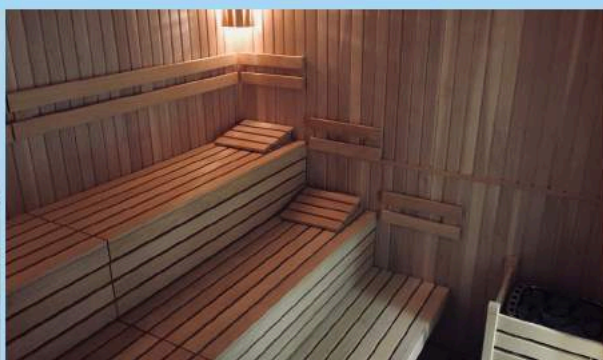

**NABÍZÍME JEDINEČNOU MOŽNOST REZERVOVAT SI
OBJEKT S KRÁSNOU SAUNOU A VÍŘIVKOU,
VČETNĚ VENKOVNÍ I VNITŘNÍ RELAXAČNÍ MÍSTNOSTI.**

**NABÍZÍME VÁM PLNÉ SOUKROMÍ, VŠE JE K DISPOZICI POUZE VÁM,
NIKDO DALŠÍ SE V DANOU DOBU V KOMPLEXU NEBUDE NACHÁZET.**

relaxační cykly: ÚTERÝ AŽ NEDĚLE

14.00 - 15.30 hod. 16.00 - 17.30 hod.

18.00 - 19.30 hod. 20.00 - 21.30 hod.

CENA : 600,- Kč / 90 min. / objekt

kapacita: SAUNA (max. 10 osob) WHIRLPOOL (max. 5 osob)

NOVĚ MOŽNOST ZAKOUPENÍ PERMANENTEK

3000,- Kč a 6000,- Kč

Připravené máte ručníky, prostěradla, hygienické potřeby, fén a další.
Jediné, co si vzít s sebou, jsou přezůvky na venkovní terasu.

OBJEDNÁVKY DEN PŘEDEM NA TEL. 603 727 999